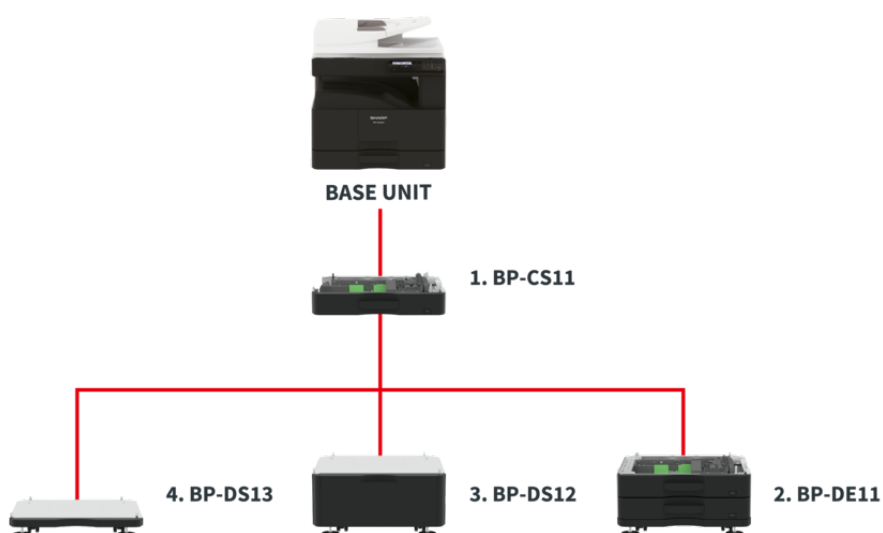

Konfigurace

Konfigurace se mohou v závislosti na regionu lišit. Více informací získáte u lokálního zástupce společnosti Sharp.

Rozměry