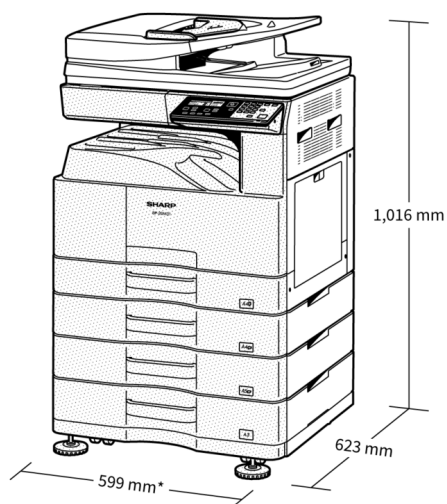

Černobílá multifunkční tiskárna formátu A3

BP-20M22

Síťové MFZ formátu A3, jež je ideální pro náročné pracovní skupiny.

- RSPF podavač se zásobníkem na 100 listů skenuje rychlostí 37 str./min* (jednostranně)
- Pomocný zásobník podporuje využití papíru gramáže až 200 g/m2
- Vestavěný duplexní modul pro efektivní oboustranný tisk a kopírování
- Po zasunutí USB klíče se na LCD zobrazí vyskakovací okno dialogu tisku/skenování, umožňující snadný tisk z nebo skenování na USB disk
- Snadno použitelný, 5řádkový ovládací LCD panel s červenými a zelenými LED indikátory, jež uživatele upozorňují na stav úlohy/zařízení
- Funkce pro pohodlné kopírování: kopírování 2-v-1/4-v-1, centrování a automatické výběr papíru/přiblížení
- Kapacita až 1850 listů papíru
- Standardně emulace PCL 6 a volitelně emulace PostScript® 3™
- Volitelná bezdrátová konektivita umožňuje snadný přístup z mobilních zařízení a flexibilní umístění MFZ
- Klávesy programu plnobarevného síťového scanneru ukládají často používaná nastavení a cíle skenování pro snadné vyvolání jedním tlačítkem
- Funkce kopírování identifikačních průkazů se speciální klávesou, jež umožňuje snadné kopírování obou stran průkazu na jednu stránku.
- Energeticky úsporný režim automatického vypínání

Rozměry

*Including adjuster.
909 mm when multi-bypass tray is extended.

Shown with optional equipment.

Rozměry jsou uvedeny s volitelným příslušenstvím. Volitelná příslušenství se mohou v závislosti na regionu lišit.

Příslušenství

Base Unit

1. BP-CS11 500-Sheet Paper Drawer

500 sheets*, A3W – A5R (60- 220 g/m2)

2. BP-DE11 Stand with 2 x 500-Sheet Paper Drawers

500 sheets* each for lower and upper trays, A3W – A5R (60 – 220 g/m2)