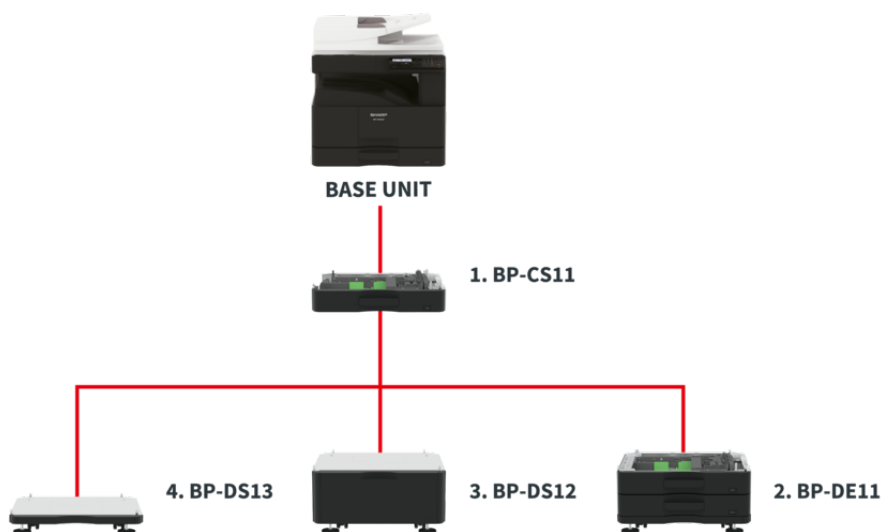

Černobílá multifunkční tiskárna formátu A3

BP-20M24

Síťové MFZ formátu A3, jež je ideální pro náročné pracovní skupiny.

- RSPF podavač se zásobníkem na 100 listů skenuje rychlostí 37 str./min* (jednostranně)
- Pomocný zásobník podporuje využití papíru gramáže až 200 g/m2
- Vestavěný duplexní modul pro efektivní oboustranný tisk a kopírování
- Po zasunutí USB klíče se na LCD zobrazí vyskakovací okno dialogu tisku/skenování, umožňující snadný tisk z nebo skenování na USB disk
- Snadno použitelný, 5řádkový ovládací LCD panel s červenými a zelenými LED indikátory, jež uživatele upozorňují na stav úlohy/zařízení
- Funkce pro pohodlné kopírování: kopírování 2-v-1/4-v-1, centrování a automatické výběr papíru/přiblížení
- Kapacita až 1850 listů papíru
- Standardně emulace PCL 6 a volitelně emulace PostScript® 3™
- Volitelná bezdrátová konektivita umožňuje snadný přístup z mobilních zařízení a flexibilní umístění MFZ
- Klávesy programu plnobarevného síťového scanneru ukládají často používaná nastavení a cíle skenování pro snadné vyvolání jedním tlačítkem
- Funkce kopírování identifikačních průkazů se speciální klávesou, jež umožňuje snadné kopírování obou stran průkazu na jednu stránku.
- Energeticky úsporný režim automatického vypínání

*Originálů za minutu; při podávání listů formátu A4.

Konfigurace

Konfigurace se mohou v závislosti na regionu lišit. Více informací získáte u lokálního zástupce společnosti Sharp.

Rozměry

*Including adjuster.
909 mm when multi-bypass tray is extended.

2. BP-DE11 Stand with 2 x 500-Sheet Paper Drawers

500 sheets* each for lower and upper trays, A3W – A5R (60 – 220 g/m2)

3. BP-DS12 High Stand

4. BP-DS13 Low Stand

* Number of sheets based on 80 g/m2.

Note: If you install the MFP on a floor, Sharp recommends setting it up on a stand (BP-DS13, BP-DS12, or BP-DE11). This set-up also requires the BP-CS11.