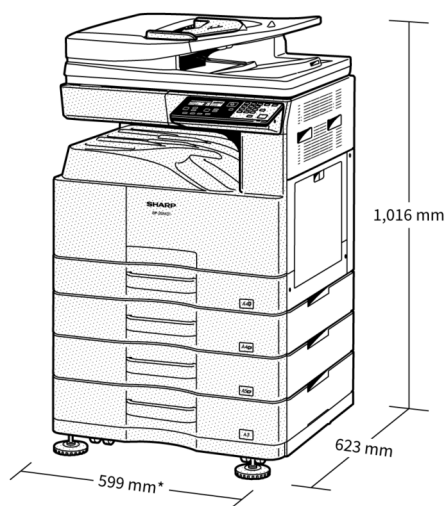

Černobílá multifunkční tiskárna formátu A3

BP-20M24

Síťové MFZ formátu A3, jež je ideální pro náročné pracovní skupiny.

- RSPF podavač se zásobníkem na 100 listů skenuje rychlostí 37 str./min* (jednostranně)
- Pomocný zásobník podporuje využití papíru gramáže až 200 g/m2
- Vestavěný duplexní modul pro efektivní oboustranný tisk a kopírování
- Po zasunutí USB klíče se na LCD zobrazí vyskakovací okno dialogu tisku/skenování, umožňující snadný tisk z nebo skenování na USB disk
- Snadno použitelný, 5řádkový ovládací LCD panel s červenými a zelenými LED indikátory, jež uživatele upozorňují na stav úlohy/zařízení
- Funkce pro pohodlné kopírování: kopírování 2-v-1/4-v-1, centrování a automatické výběr papíru/přiblížení
- Kapacita až 1850 listů papíru
- Standardně emulace PCL 6 a volitelně emulace PostScript® 3™
- Volitelná bezdrátová konektivita umožňuje snadný přístup z mobilních zařízení a flexibilní umístění MFZ
- Klávesy programu plnobarevného síťového scanneru ukládají často používaná nastavení a cíle skenování pro snadné vyvolání jedním tlačítkem
- Funkce kopírování identifikačních průkazů se speciální klávesou, jež umožňuje snadné kopírování obou stran průkazu na jednu stránku.
- Energeticky úsporný režim automatického vypínání

*Originálů za minutu; při podávání listů formátu A4.

Konfigurace

Konfigurace se mohou v závislosti na regionu lišit. Více informací získáte u lokálního zástupce společnosti Sharp.

Rozměry

*Including adjuster.
909 mm when multi-bypass tray is extended.

Rychlost ČB str./min. (A4)	24
Rychlost ČB str./min. (A3)	12
Velikost papíru: max.-min.	A6R - A3
Hmotnost papíru (g/m ²)	55 - 200
Kapacita papíru: stand. (papírů)	350
Kapacita papíru: max. (papírů)	1850
Doba zahřívání (s)	25
Paměť všeobecná min/max (GB)	1
Duplex	STD
Příkon - nominální lokální napětí AC (Hz)	220 - 240V, 50 / 60Hz
Spotřeba energie (kW)	1,2
Rozměry (mm)	599 x 608 x 643
Hmotnost (kg)	34