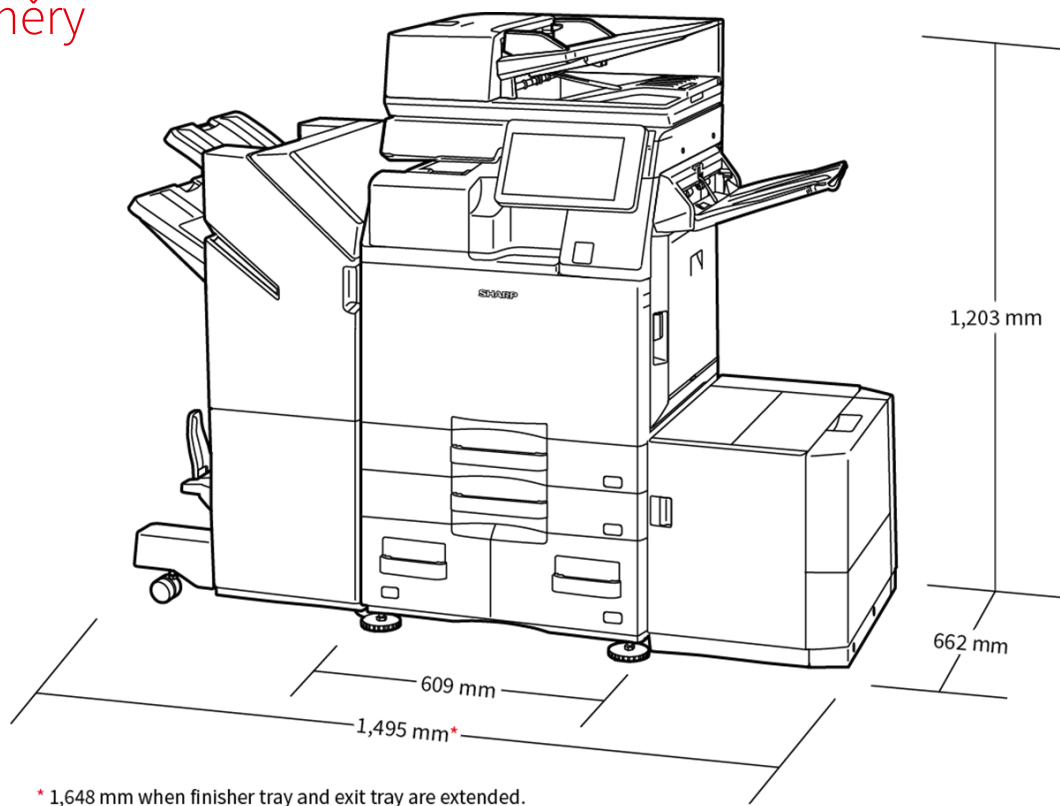

Rozměry

Rozměry jsou uvedeny s volitelným příslušenstvím. Volitelná příslušenství se mohou v závislosti na regionu lišit.