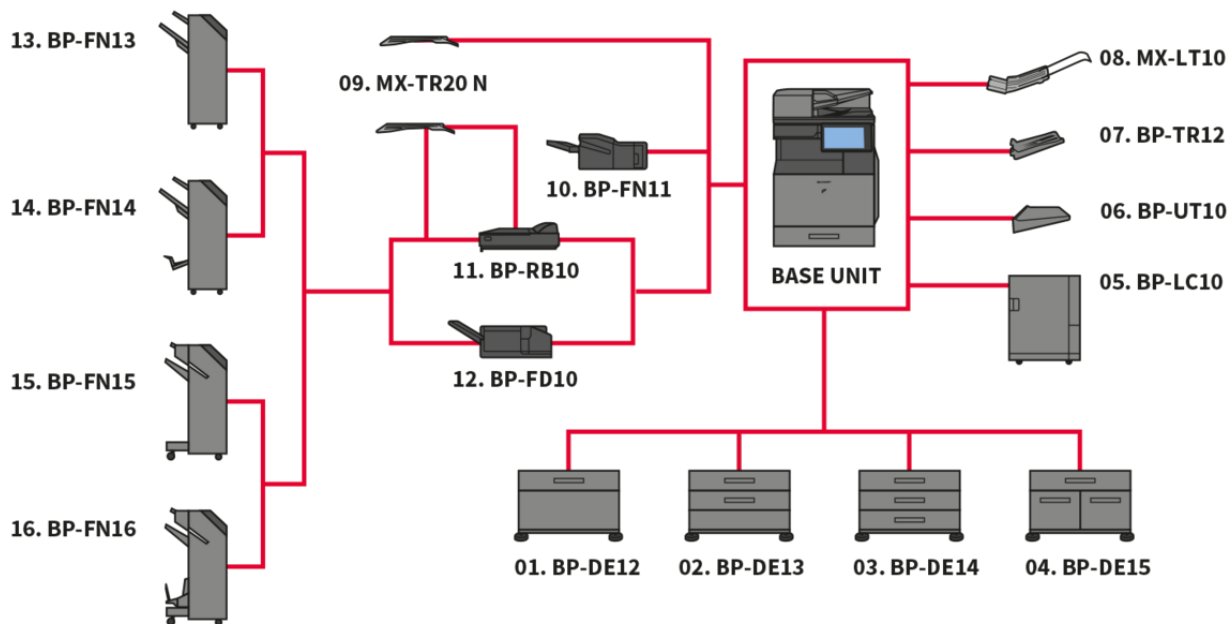

Černobílá multifunkční tiskárna formátu A3

BP-70M45

Konstrukce připravená na budoucnost s přísnými bezpečnostními funkcemi a vynikajícími funkcemi pro hybridní práci.

- Černobílá multifunkční tiskárna s rychlostí tisku 45 stran za minutu, s bezproblémovou integrací a připojením na cloudové aplikace pro podnikové procesy
- Vestavěný konektor Microsoft® Teams posiluje spolupráci tím, že umožňuje přímý a bezpečný přístup pro tisk nebo skenování z vašich kanálů Microsoft® Teams.
- Zabezpečte vaše data, zařízení a síť pomocí volitelného softwaru Bitdefender pro ochranu před malwarem. Pracujte s multifunkční tiskárnou přímo z mobilního zařízení přes WiFi, AirPrint, Bluetooth, NFC
- Tiskněte bezpečně z veřejných cloudových úložišť nebo do nich rychle a snadno skenujte pomocí funkce jednotného přihlášení
- Funkčně bohatá hardwarová platforma a řešení podporující hybridní pracovní prostředí.
- Špičkové funkce ochrany systému a dat včetně zabezpečení na bázi systému BIOS a standardního modulu Trusted Platform Module zajišťují zabezpečení důvěrných dat.
- Pracujte s multifunkční tiskárnou přímo z mobilního zařízení přes WiFi, AirPrint, Bluetooth, NFC a QR kód.
- 10,1palcový barevný ovládací LCD panel nabízí uživatelské rozhraní ve stylu chytrého telefonu, které usnadňuje přístup ke všem funkcím a jejich používání.

Konfigurace

Konfigurace se mohou v závislosti na regionu lišit. Více informací získáte u lokálního zástupce společnosti Sharp.

Rozměry

Rozměry jsou uvedeny s volitelným příslušenstvím. Volitelná příslušenství se mohou v závislosti na regionu lišit.

Příslušenství

Base Unit

01. BP-DE12 Stand with 550-sheet paper drawer

550 sheets* , SRA3 - A5R (60 - 300 g/m2)

02. BP-DE13 Stand with 2 x 550-sheet paper drawer

550 sheets* each for lower and upper trays, SRA3 - A5R (60 - 300 g/m2)